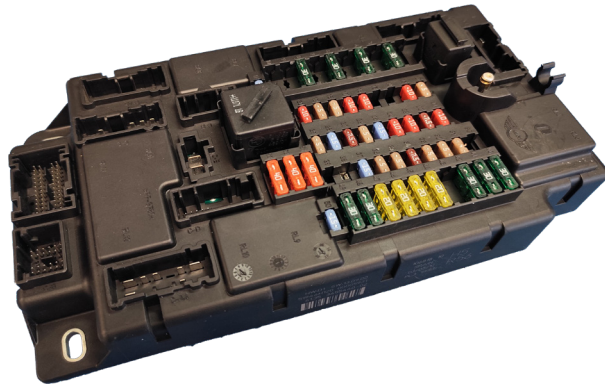

SOCODEP
électronique embarquée - automobile

SOCODEP LE SPÉCIALISTE MULTIMARQUE
DE LA RÉPARATION D'ÉLECTRONIQUE EMBARQUÉE
À DESTINATION DES PROFESSIONNELS

NOUVELLE INTERVENTION PRODUIT SUR LES MARQUES

Junction Box JBBF

CARACTÉRISTIQUES DE LA PRESTATION

Ce produit est monté sur les véhicules :

- Mini One - Cooper R56

Les symptômes que nous traitons :

- Pas de pilotage de la pompe à carburant

La prestations associée aux symptômes : 180€ HT 